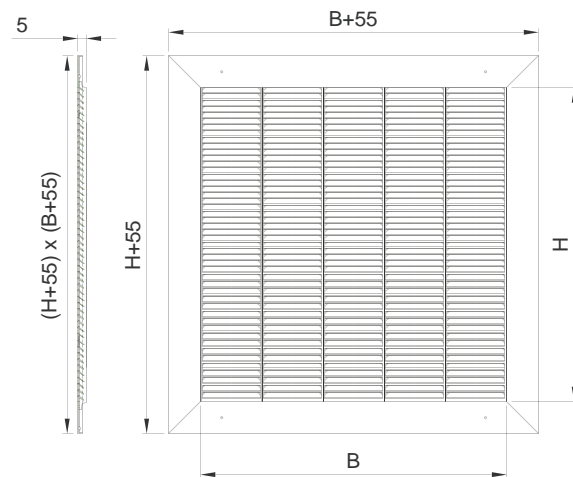

Art. 630

Caratteristiche: griglie stampate ad alette verticali fisse, con serranda di regolazione
Esecuzione: acciaio grezzo
Fissaggio: con viti a vista.
Esecuzioni speciali: a richiesta verniciato Bianco RAL9010: +20%. Altri colori prezzi a richiesta.

Features: pressed grilles with vertical fixed fins, with volume control damper
Construction: sheet steel
Fixing: by frontal screws
On request: painted White RAL9010: +20%. Other colours prices on request.

€ Euro

Art. 630

B mm	200	300	400	500	600
100					
150					
200					

Art. 640

Caratteristiche: griglie stampate ad elementi con alette orizzontali fisse
Esecuzione: acciaio grezzo
Fissaggio: con viti a vista.
Esecuzioni speciali: a richiesta verniciato Bianco RAL9010: +20%. Altri colori prezzi a richiesta.

Art. 640

B mm	300	400	500	600	700	800	900	1000
300								
400								
500								
600								
700								
800								
900								
1000								