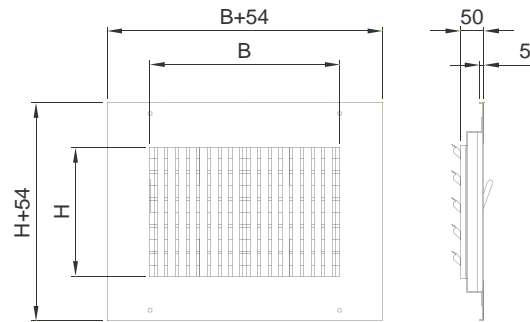

Art. 630

Caratteristiche: griglie stampate ad alette verticali fisse, con serranda di regolazione
Esecuzione: acciaio grezzo
Fissaggio: con viti a vista.
Esecuzioni speciali: a richiesta verniciato Bianco RAL9010: +20%. Altri colori prezzi a richiesta.

Features: pressed grilles with vertical fixed fins, with volume control damper
Construction: sheet steel
Fixing: by frontal screws
On request: painted White RAL9010: +20%. Other colours prices on request.

€ Euro

Art. 630

B mm	200	300	400	500	600
100					
150					
200					

Art. 640

Caratteristiche: griglie stampate ad elementi con alette orizzontali fisse
Esecuzione: acciaio grezzo
Fissaggio: con viti a vista.
Esecuzioni speciali: a richiesta verniciato Bianco RAL9010: +20%. Altri colori prezzi a richiesta.

Art. 640

B mm	300	400	500	600	700	800	900	1000
300								
400								
500								
600								
700								
800								
900								
1000								