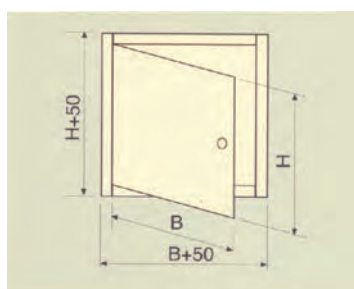

By request we can provide the door with no holes marked "GAS".

Listino / Price List

DIMENSIONI dimensions B x H	ACCIAIO ZINCATO Galvanized Steel		ACCIAIO INOX Stainless Steel	
	codice code	prezzo price	codice code	prezzo price
300 x 400	SGL 3040		SGI 3040	
300 x 500	SGL 3050		SGI 3050	
400 x 500	SGL 4050		SGI 4050	
400 x 600	SGL 4060		SGI 4060	
400 x 700	SGL 4070		SGI 4070	
500 x 500	SGL 5050		SGI 5050	
500 x 600	SGL 5060		SGI 5060	
500 x 700	SGL 5070		SGI 5070	
500 x 800	SGL 5080		SGI 5080	
500 x 900	SGL 5090		SGI 5090	
500 x 1000	SGL 50100		SGI 50100	
600 x 600	SGL 6060		SGI 6060	
600 x 700	SGL 6070		SGI 6070	
600 x 800	SGL 6080		SGI 6080	
600 x 900	SGL 6090		SGI 6090	
600 x 1000	SGL 60100		SGI 60100	
700 x 700	SGL 7070		SGI 7070	
700 x 800	SGL 7080		SGI 7080	
700 x 900	SGL 7090		SGI 7090	
700 x 1000	SGL 70100		SGI 70100	
800 x 800	SGL 8080		SGI 8080	
800 x 900	SGL 8090		SGI 8090	
800 x 1000	SGL 80100		SGI 80100	

Listino / Price List

Dim B x H	ACCIAIO ZINCATO galvanized steel		ACCIAIO INOX stainless steel	
	Codice/Code	Prezzo/Price	Codice/Code	Prezzo/Price
200 x 200	LA2020	€	LI2020	€
250 x 250	LA2525	€	LI2525	€
300 x 300	LA3030	€	LI3030	€
400 x 400	LA4040	€	LI4040	€